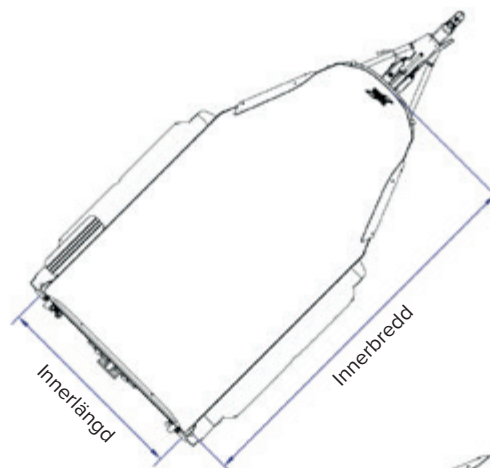

## HBE

Ytterlängd

Ytterhöjd

Innerhöjd

Ytterbredd

HBE506	
Innerlängd	326cm
Innerbredd	167cm
Innerhöjd	229cm
Ytterlängd	430cm
Ytterbredd	214cm
Ytterhöjd	275cm
Sadelkammare	Möjligt
Antal hästar	2
Max. mankhöjd	180cm
Egenvikt	775kg
Min. tot. vikt	1100kg
Max. tot. vikt	2000kg
Lastvikt	1300kg
Däck	165R13C
Färg	● ●