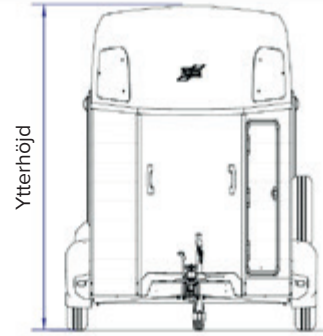

## HBE

Ytterlängd

Ytterhöjd

Innerhöjd

Ytterbredd

HBE506	
Innerlängd	326cm
Innerbredd	167cm
Innerhöjd	229cm
Ytterlängd	430cm
Ytterbredd	214cm
Ytterhöjd	275cm
Sadelkammare	Möjligt
Antal hästar	2
Max. mankhöjd	180cm
Egenvikt	775kg
Min. tot. vikt	1100kg
Max. tot. vikt	2000kg
Lastvikt	1300kg
Däck	165R13C
Färg	● ●