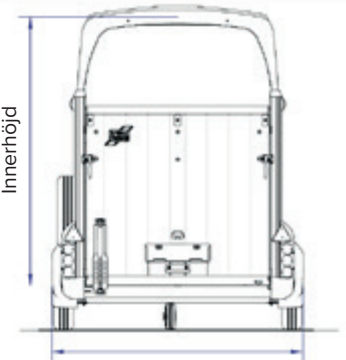

## HBE

Ytterlängd

Ytterhöjd

Innerhöjd

Ytterbredd

HBE506	
Innerlängd	326cm
Innerbredd	167cm
Innerhöjd	229cm
Ytterlängd	430cm
Ytterbredd	214cm
Ytterhöjd	275cm
Sadelkammare	Möjligt
Antal hästar	2
Max. mankhöjd	180cm
Egenvikt	775kg
Min. tot. vikt	1100kg
Max. tot. vikt	2000kg
Lastvikt	1300kg
Däck	165R13C
Färg	● ●