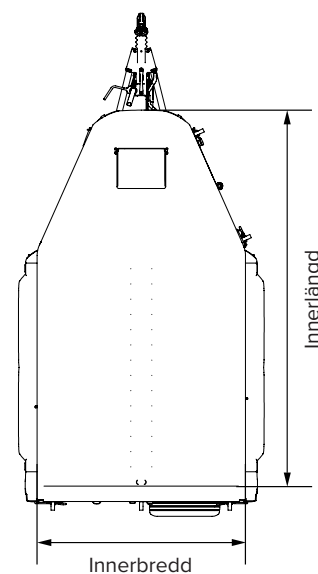

	HB403	HB506	HB511
Innerlängd	329cm	332cm	368cm
Innerbredd	130cm	167cm	179cm
Innerhöjd	220cm	226cm	226cm
Ytterlängd	436cm	429cm	464cm
Ytterbredd	176cm	213cm	226cm
Ytterhöjd	267cm	273cm	274cm
Spiltlängd max/min	1,48/1,86cm	1,48/1,86cm	1,67/2,05cm
Sadelkammare	Nej	Möjligt	Möjligt
Antal hästar	1	2	2
Max. mankhöjd	180cm	175cm	190cm
Egenvikt	767kg	885kg	965kg
Min. tot. vikt	1100kg	1100kg	1100kg
Max. tot. vikt	1600kg	2600kg	2700kg
Lastvikt	908kg	1790kg	1810kg
Däck	165R13C	165R13C	165R13C
Färg	● ● ● ● ●	● ● ● ● ●	● ● ● ● ●