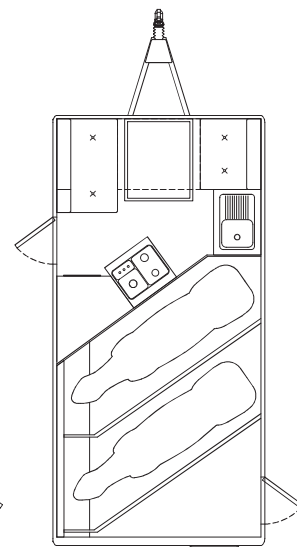

EVENTA M – 2 hästar