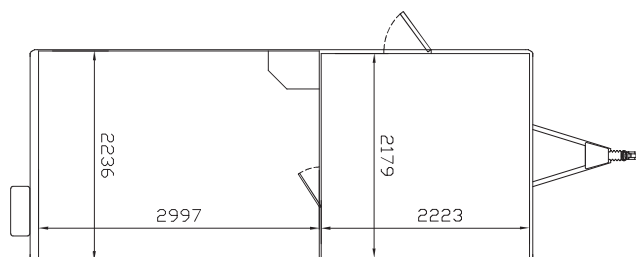

EVENTA M	EVENTA L
Innerlängd	445cm	522cm
Innerbredd	224cm	224cm
Innerhöjd	229cm	229cm
Ytterlängd	596cm	673cm
Ytterbredd	233cm	233cm
Ytterhöjd	302cm	302cm
Sadelkammare	Möjligt	Möjligt
Antal hästar	2	3
Max. mankhöjd	190cm	185cm
Egenvikt	1651kg	1952kg
Min. tot. vikt	2700kg	2700kg
Max. tot. vikt	3500kg	3500kg
Lastvikt	1924kg	1623kg
Däck	195/60R12C	195/60R12C
Färg	●	●

EVENTA L

Trailerimport i Norden AB
är generalagent för
Ifor Williams Sverige.

Trailerimport i Norden AB
Sissikevägen 13
305 64 GULLBRANDSTORP

info@trailerimport.se
☎ 035-512 20
www.trailerimport.se