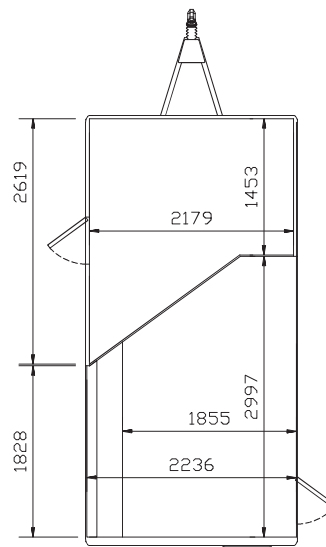

	EVENTA M	EVENTA L
Innerlängd	445cm	522cm
Innerbredd	224cm	224cm
Innerhöjd	229cm	229cm
Ytterlängd	596cm	673cm
Ytterbredd	233cm	233cm
Ytterhöjd	302cm	302cm
Sadelkammare	Möjligt	Möjligt
Antal hästar	2	3
Max. mankhöjd	190cm	185cm
Egenvikt	1651kg	1952kg
Min. tot. vikt	2700kg	2700kg
Max. tot. vikt	3500kg	3500kg
Lastvikt	1924kg	1623kg
Däck	195/60R12C	195/60R12C
Färg	●	●